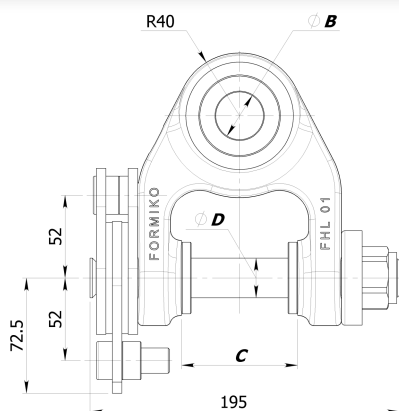

55
кН

КОРПУС ИЗ
КОВАНОЙ СТАЛИ

6
кг

Гаситель колебаний или подвеска с тормозами FHL 01B конструкция выдерживает нагрузки до 5.5т. Подвеска FHL 01B изготовлена из устойчивой к ударам и деформации ковальной стали. Подвески с тормозами применяются, когда требуется ограничение раскачивания груза

Гаситель (тормоз) FHL 01B верхняя часть выполнена в виде одиночной проушины и совместима с вилкой (двойной проушиной) на рукояти крана. Доступны различные верхние присоединительные размеры подвески. Все модели для рукояти и типа вилка 60мм, 70мм, 80мм, . Доступны модели подвески для соединения с пальцами различных диаметров 25мм, 30мм, 35мм, 40мм, 45мм, .

Formiko гаситель (тормоз) FHL 01B совместима ротарами, имеющими одинарную проушину. Ротары с различными верхними присоединительными размерами 60мм, 73мм, варианты пальцев соединения ротатора и подвески: 25мм, 30мм,

ПОДВЕСКА FHL 01B МОНТАЖНЫЕ РАЗМЕРЫ

A	B	C	D
Ширина верхнего присоединения	Диаметр пальца	Ширина нижнего присоединения	Диаметр нижнего пальца
60мм	присоединения	60мм	25мм
70мм	25мм	73мм	30мм
80мм	30мм		
	35мм		
	40мм		
	45мм		