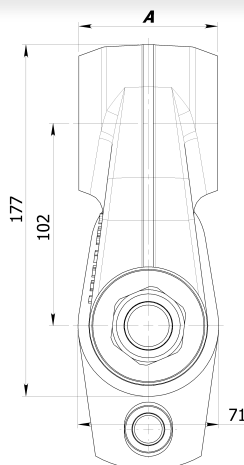

55
кН

КОРПУС ИЗ
КОВАНОЙ СТАЛИ

6
кг

Гаситель колебаний или подвеска с тормозами FHL 01B конструкция выдерживает нагрузки до 5.5т. Подвеска FHL 01B изготовлена из устойчивой к ударам и деформации ковальной стали. Подвески с тормозами применяются, когда требуется ограничение раскачивания груза

Гаситель (тормоз) FHL 01B верхняя часть выполнена в виде одиночной проушины и совместима с вилкой (двойной проушиной) на рукояти крана. Доступны различные верхние присоединительные размеры подвески. Все модели для рукояти и типа вилка 60мм, 70мм, 80мм, . Доступны модели подвески для соединения с пальцами различных диаметров 25мм, 30мм, 35мм, 40мм, 45мм, .

ПОДВЕСКА FHL 01B МОНТАЖНЫЕ РАЗМЕРЫ

A	B	C	D
Ширина верхнего присоединения	Диаметр пальца	Ширина нижнего присоединения	Диаметр нижнего пальца
60мм	присоединения	60мм	25мм
70мм	25мм	73мм	30мм
80мм	30мм		
	35мм		
	40мм		
	45мм		