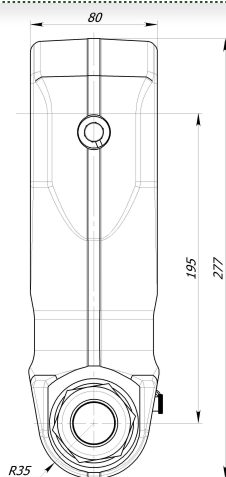

100
кН

КОРПУС ИЗ
КОВАННОЙ СТАЛИ

12
кг

Подвеска или шарнирная подвеска FHL 02 конструкция выдерживает нагрузки до 10т. Подвеска FHL 02 изготовлена из устойчивой к ударам и деформации ковальной стали. Подвеска – это необходимый элемент для соединения рукояти крана с ротатором и грейфером или другим навесным оборудованием. В любой отрасли – лесозаготовка, сельское хозяйство, погрузка материалов – подвески Formiko, безусловно, лучшее решение.

Formiko подвеска FHL 02 совместима с ротаторами, имеющими в верхней части двойную проушину. Разработаны для ротаторов с присоединительной шириной 80мм и соединительный палец ротатора 35мм.

Подвеска FHL 02 верхняя часть выполнена в виде одиночной проушины и совместима с вилкой (двойной проушиной) на рукояти крана. Подвеска разработана для кранов с окончанием рукояти типа вилка шириной 80мм. Доступны модели подвески для соединения с пальцами различных диаметров 30мм, 35мм, 40мм, 45мм, .

ПОДВЕСКА FHL 02 МОНТАЖНЫЕ РАЗМЕРЫ

A	B	C	D
Ширина верхнего присоединения	Диаметр пальца нижнего присоединения	Ширина нижнего присоединения	Диаметр нижнего пальца
80мм	30мм	80мм	35мм
	35мм		
	40мм		
	45мм		