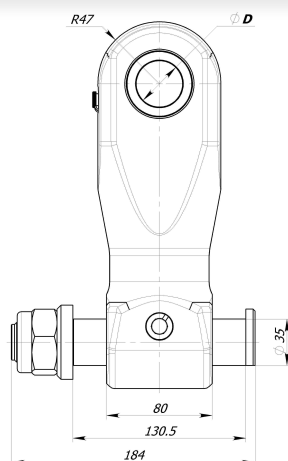

100
кН

КОРПУС ИЗ
КОВАННОЙ СТАЛИ

12
кг

Подвеска или шарнирная подвеска FHL 02 конструкция выдерживает нагрузки до 10т. Подвеска FHL 02 изготовлена из устойчивой к ударам и деформации ковальной стали. Подвеска – это необходимый элемент для соединения рукояти крана с ротатором и грейфером или другим навесным оборудованием. В любой отрасли – лесозаготовка, сельское хозяйство, погрузка материалов – подвески Formiko, безусловно, лучшее решение.

Formiko подвеска FHL 02 совместима с ротаторами, имеющими в верхней части двойную проушину. Разработаны для ротаторов с присоединительной шириной 80мм и соединительный палец ротатора 35мм.

Подвеска FHL 02 верхняя часть выполнена в виде одиночной проушины и совместима с вилкой (двойной проушиной) на рукояти крана. Подвеска разработана для кранов с окончанием рукояти типа вилка шириной 80мм. Доступны модели подвески для соединения с пальцами различных диаметров 30мм, 35мм, 40мм, 45мм, .

ПОДВЕСКА FHL 02 МОНТАЖНЫЕ РАЗМЕРЫ

A	B	C	D
Ширина верхнего присоединения	Диаметр пальца нижнего присоединения	Ширина нижнего присоединения	Диаметр нижнего пальца
80мм	30мм	80мм	35мм
	35мм		
	40мм		
	45мм		